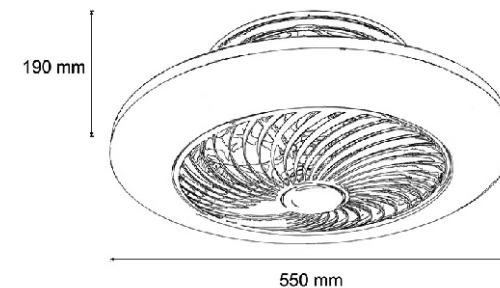

Varsovia

Acabado

Plata

Blanco

Descripción

- Plafón Led Ventilador
- Temperatura de color ajustable 3000K - 6000K
- Intensidad regulable
- Ventilador 3 velocidades
- Control remoto
- Materiales : Metal y acrílico

PV: 129,80

Croquis

Kiev

Acabado

Plata

Blanco

Descripción

- Plafón Led Ventilador
- Temperatura de color ajustable 3000K - 6000K
- Intensidad regulable
- Ventilador 3 velocidades
- Control remoto
- Materiales : Metal