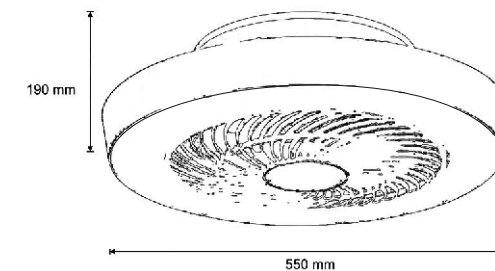

Varsovia

Acabado

Descripción

- Plafón Led Ventilador
- Temperatura de color ajustable 3000K - 6000K
- Intensidad regulable
- Ventilador 3 velocidades
- Control remoto
- Materiales : Metal y acrílico

PV: 129,80

Croquis

Kiev

Acabado

Descripción

- Plafón Led Ventilador
- Temperatura de color ajustable 3000K - 6000K
- Intensidad regulable
- Ventilador 3 velocidades
- Control remoto
- Materiales : Metal

PV: 129,80

Croquis

Ottawa

Acabado

Descripción

- Plafón Led Ventilador
- Temperatura de color ajustable 3000K - 6000K
- Intensidad regulable
- Ventilador 3 velocidades
- Control remoto
- Materiales : Metal y acrílico

PV: 129,80

Croquis