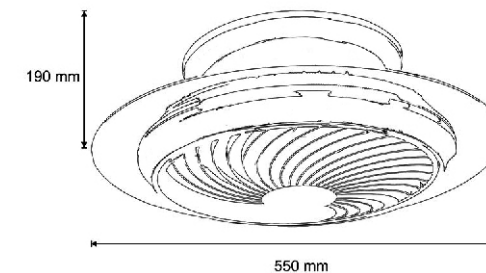

Varsovia

Acabado

Descripción

- Plafón Led Ventilador
- Temperatura de color ajustable 3000K - 6000K
- Intensidad regulable
- Ventilador 3 velocidades
- Control remoto
- Materiales : Metal y acrílico

PV: 129,80

Croquis

Kiev

Acabado

Descripción

- Plafón Led Ventilador
- Temperatura de color ajustable 3000K - 6000K
- Intensidad regulable
- Ventilador 3 velocidades
- Control remoto
- Materiales : Metal

PV: 129,80

Croquis

Ottawa

Acabado

Descripción

- Plafón Led Ventilador
- Temperatura de color ajustable 3000K - 6000K
- Intensidad regulable
- Ventilador 3 velocidades
- Control remoto
- Materiales : Metal y acrílico

PV: 129,80

Croquis