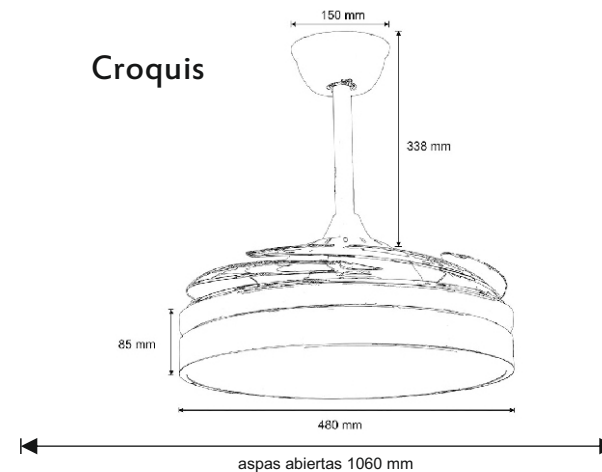

Bali

Acabado

Blanco

Descripción

- Ventilador con aspas retráctiles.
- Plafón LED 36W – Luz NEUTRO 4000K.
- Fabricado en aluminio, PVC y PC. Lúmenes 3500lm
- Consumo del motor: 60W.
- Control mediante mando; 3 velocidades de control.
- Control de apagado 1H, 2H, 4H y 8H
- Materiales: Metal y aluminio
- Difusor acrílico

PV: 159,80

Croquis

Hawai

Acabado

Blanco

Descripción

- Ventilador con aspas retráctiles.
- Plafón LED 36W – Luz NEUTRO 4000K.
- Fabricado en aluminio, PVC y PC. Lúmenes 3500lm
- Consumo del motor: 60W.
- Control mediante mando; 3 velocidades de control.
- Control de apagado 1H, 2H, 4H y 8H
- Materiales: Metal y aluminio
- Difusor acrílico

PV: 159,80

Croquis