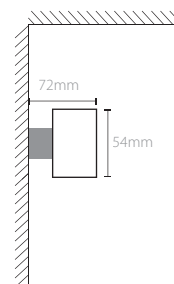

*Para personalizar su luminaria ver página 41
*To customize your luminaire see page 41
*Pour personnaliser votre luminaire voir page 41