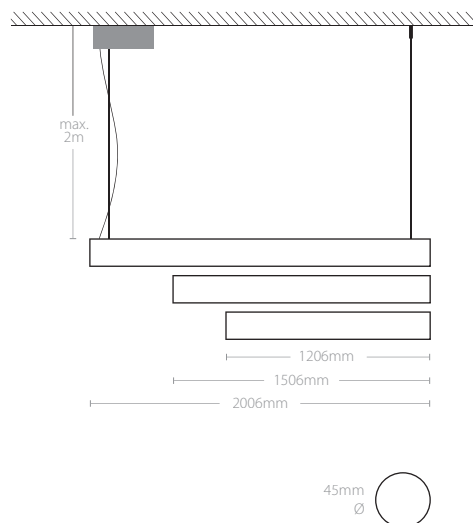

Power supply, base and pendant kit

Kit alimentation, base et suspension

Medidas base

Base dimensions

Dimensions du base

240 x 80 x 50mm

Accesorios Accessories Accessoires

INT-TL-D

Luminarias de suspensión

Pendant luminaires *Suspension luminaires*

Draco

Suspensión Pendant *Suspension*

Acabado Finish <i>Finition</i>	lm	W	Medida Measurement <i>Mesure</i>	CCT	Referencia Reference <i>Référence</i>
● Plata mate Matt silver <i>Argent mat</i>	1838	33,1	1200mm	● 3000K	LIG01528811230
	1990	33,1	1200mm	○ 4000K	LIG01528811240
	2317	41,8	1500mm	● 3000K	LIG01528811530
	2509	41,8	1500mm	○ 4000K	LIG01528811540
	3116	56,2	2000mm	● 3000K	LIG01528812030
	3374	56,2	2000mm	○ 4000K	LIG01528812040
○ Blanco White <i>Blanc</i>	1838	33,1	1200mm	● 3000K	LIG01528821230
	1990	33,1	1200mm	○ 4000K	LIG01528821240
	2317	41,8	1500mm	● 3000K	LIG01528821530
	2509	41,8	1500mm	○ 4000K	LIG01528821540
	3116	56,2	2000mm	● 3000K	LIG01528822030
	3374	56,2	2000mm	○ 4000K	LIG01528822040
● Negro Black <i>Noir</i>	1838	33,1	1200mm	● 3000K	LIG01528831230
	1990	33,1	1200mm	○ 4000K	LIG01528831240
	2317	41,8	1500mm	● 3000K	LIG01528831530
	2509	41,8	1500mm	○ 4000K	LIG01528831540
	3116	56,2	2000mm	● 3000K	LIG01528832030
	3374	56,2	2000mm	○ 4000K	LIG01528832040

Medidas base 240 x 80 x 50mm
 Base dimensions
 Dimensions du base

Accesorios Accessories Accessoires

Control Control Contrôle

Luminarias de suspensión

Pendant luminaires *Suspension luminaires*

Electra

Suspensión Pendant *Suspension*