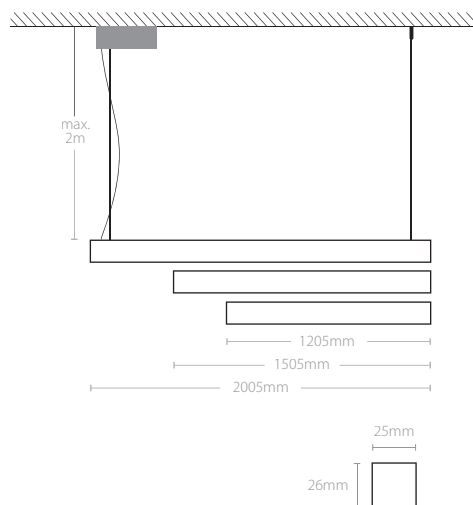

Control Control Contrôle

Luminarias de suspensión

Pendant luminaires *Suspension luminaires*

Ara

Suspensión Pendant *Suspension*

Acabado Finish <i>Finition</i>	lm	W	Medida Measurement <i>Mesure</i>	CCT	Referencia Reference <i>Référence</i>
● Plata mate Matt silver <i>Argent mat</i>	2746	38,5	1200mm	● 3000K	LIG01403311230
	2891	38,5	1200mm	○ 4000K	LIG01403311240
	3452	48,4	1500mm	● 3000K	LIG01403311530
	3634	48,4	1500mm	○ 4000K	LIG01403311540
	4629	64,8	2000mm	● 3000K	LIG01403312030
4873	64,8	2000mm	○ 4000K	LIG01403312040	
○ Blanco White <i>Blanc</i>	2746	38,5	1200mm	● 3000K	LIG01403321230
	2891	38,5	1200mm	○ 4000K	LIG01403321240
	3452	48,4	1500mm	● 3000K	LIG01403321530
	3634	48,4	1500mm	○ 4000K	LIG01403321540
	4629	64,8	2000mm	● 3000K	LIG01403322030
4873	64,8	2000mm	○ 4000K	LIG01403322040	
● Negro Black <i>Noir</i>	2746	38,5	1200mm	● 3000K	LIG01403331230
	2891	38,5	1200mm	○ 4000K	LIG01403331240
	3452	48,4	1500mm	● 3000K	LIG01403331530
	3634	48,4	1500mm	○ 4000K	LIG01403331540
	4629	64,8	2000mm	● 3000K	LIG01403332030
4873	64,8	2000mm	○ 4000K	LIG01403332040	

Power supply, base and pendant kit

Kit alimentation, base et suspension

Medidas base

Base dimensions

Dimensions du base

240 x 80 x 50mm

Accesorios Accessories Accessoires

INT-TL-D