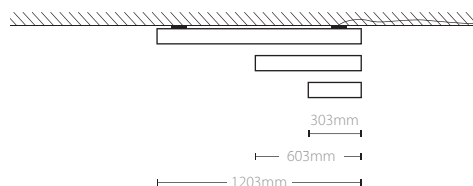

Fuente de alimentación
Power supply
Alimentation

INT-TL-D
Dimmer táctil
Touch dimmer
Variateur tactile

Control Control Contrôle

Luminarias de pared

Wall luminaires *Mur luminaires*

Deneb

Pared Wall *Mur*

Acabado Finish <i>Finition</i>	lm	W	Medida Measurement <i>Mesure</i>	CCT	Referencia Reference <i>Référence</i>
● Plata mate Matt silver <i>Argent mat</i>	741	10,5	300mm	● 3000K	LIG21203810330S
	755	10,5	300mm	○ 4000K	LIG21203810340S
	1549	21,9	600mm	● 3000K	LIG21203810630S
	1577	21,9	600mm	○ 4000K	LIG21203810640S
	3164	44,7	1200mm	● 3000K	LIG21203811230S
	3222	44,7	1200mm	○ 4000K	LIG21203811240S
○ Blanco White <i>Blanc</i>	741	10,5	300mm	● 3000K	LIG21203820330S
	755	10,5	300mm	○ 4000K	LIG21203820340S
	1549	21,9	600mm	● 3000K	LIG21203820630S
	1577	21,9	600mm	○ 4000K	LIG21203820640S
	3164	44,7	1200mm	● 3000K	LIG21203821230S
	3222	44,7	1200mm	○ 4000K	LIG21203821240S
● Negro Black <i>Noir</i>	741	10,5	300mm	● 3000K	LIG21203830330S
	755	10,5	300mm	○ 4000K	LIG21203830340S
	1549	21,9	600mm	● 3000K	LIG21203830630S
	1577	21,9	600mm	○ 4000K	LIG21203830640S
	3164	44,7	1200mm	● 3000K	LIG21203831230S
	3222	44,7	1200mm	○ 4000K	LIG21203831240S