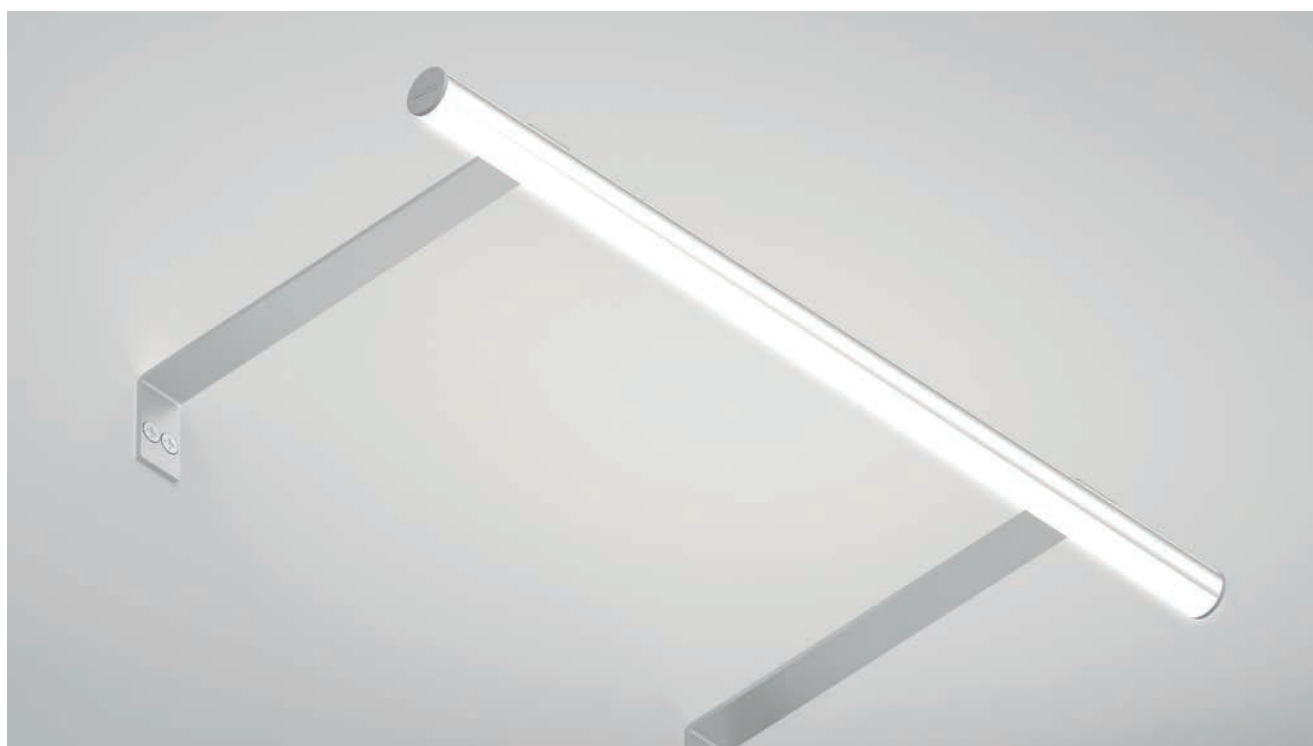

Control *Control* *Contrôle*

Luminarias de pared

Wall luminaires *Mur luminaires*

Castor

Pared Wall *Mur*

Acabado Finish <i>Finition</i>	lm	W	Medida Measurement <i>Mesure</i>	CCT	Referencia Reference <i>Référence</i>
● Plata mate Matt silver <i>Argent mat</i>	639	7,2	300mm	● 3000K	LIG20928810330S
	692	7,2	300mm	○ 4000K	LIG20928810340S
	1406	15,8	600mm	● 3000K	LIG20928810630S
	1523	15,8	600mm	○ 4000K	LIG20928810640S
	2940	33,1	1200mm	● 3000K	LIG20928811230S
	3184	33,1	1200mm	○ 4000K	LIG20928811240S
○ Blanco White <i>Blanc</i>	639	7,2	300mm	● 3000K	LIG20928820330S
	692	7,2	300mm	○ 4000K	LIG20928820340S
	1406	15,8	600mm	● 3000K	LIG20928820630S
	1523	15,8	600mm	○ 4000K	LIG20928820640S
	2940	33,1	1200mm	● 3000K	LIG20928821230S
	3184	33,1	1200mm	○ 4000K	LIG20928821240S
● Negro Black <i>Noir</i>	639	7,2	300mm	● 3000K	LIG20928830330S
	692	7,2	300mm	○ 4000K	LIG20928830340S
	1406	15,8	600mm	● 3000K	LIG20928830630S
	1523	15,8	600mm	○ 4000K	LIG20928830640S
	2940	33,1	1200mm	● 3000K	LIG20928831230S
	3184	33,1	1200mm	○ 4000K	LIG20928831240S