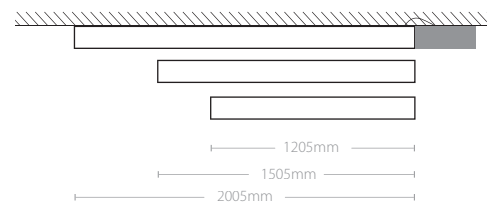

Acabado Finish <i>Finition</i>	lm	W	Medida Measurement <i>Mesure</i>	CCT	Referencia Reference <i>Référence</i>
● Plata mate Matt silver <i>Argent mat</i>	3123	44,2	1200mm	● 3000K	LIG32709611230
	3226	44,2	1200mm	○ 4000K	LIG32709611240
	3937	55,7	1500mm	● 3000K	LIG32709611530
	4068	55,7	1500mm	○ 4000K	LIG32709611540
	5295	74,9	2000mm	● 3000K	LIG32709612030
	5470	74,9	2000mm	○ 4000K	LIG32709612040
○ Blanco White <i>Blanc</i>	3123	44,2	1200mm	● 3000K	LIG32709621230
	3226	44,2	1200mm	○ 4000K	LIG32709621240
	3937	55,7	1500mm	● 3000K	LIG32709621530
	4068	55,7	1500mm	○ 4000K	LIG32709621540
	5295	74,9	2000mm	● 3000K	LIG32709622030
	5470	74,9	2000mm	○ 4000K	LIG32709622040
● Negro Black <i>Noir</i>	3123	44,2	1200mm	● 3000K	LIG32709631230
	3226	44,2	1200mm	○ 4000K	LIG32709631240
	3937	55,7	1500mm	● 3000K	LIG32709631530
	4068	55,7	1500mm	○ 4000K	LIG32709631540
	5295	74,9	2000mm	● 3000K	LIG32709632030
	5470	74,9	2000mm	○ 4000K	LIG32709632040

*Base independiente
*Independent base
*Base indépendante