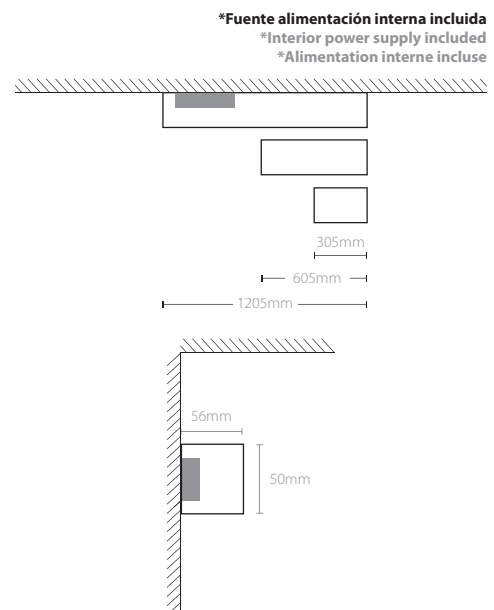

Fuente de alimentación y base
Power supply and base
Alimentation et socle

Medidas base
Base dimension
Mesures de base

300mm	240 x 50 x 36mm
600mm	320 x 50 x 36mm
1200mm	

INT-TL-D
Dimmer táctil
Touch dimmer
Variateur tactile

SEN-M
Sensor de movimiento
Sensor switch
Capteur de mouvement

Control Control Contrôle

Luminarias de pared

Wall luminaires *Mur luminaires*

Leo

Pared Wall *Mur*

Acabado Finish <i>Finition</i>	lm	W	Medida Measurement <i>Mesure</i>	CCT	Referencia Reference <i>Référence</i>
● Plata mate Matt silver <i>Argent mat</i>	442	7,2	300mm	● 3000K	LIG22209610330S
	456	7,2	300mm	○ 4000K	LIG22209610340S
	971	15,8	600mm	● 3000K	LIG22209610630S
	1003	15,8	600mm	○ 4000K	LIG22209610640S
	2030	33,1	1200mm	● 3000K	LIG22209611230S
	2097	33,1	1200mm	○ 4000K	LIG22209611240S
○ Blanco White <i>Blanc</i>	442	7,2	300mm	● 3000K	LIG22209620330S
	456	7,2	300mm	○ 4000K	LIG22209620340S
	971	15,8	600mm	● 3000K	LIG22209620630S
	1003	15,8	600mm	○ 4000K	LIG22209620640S
	2030	33,1	1200mm	● 3000K	LIG22209621230S
	2097	33,1	1200mm	○ 4000K	LIG22209621240S
● Negro Black <i>Noir</i>	442	7,2	300mm	● 3000K	LIG22209630330S
	456	7,2	300mm	○ 4000K	LIG22209630340S
	971	15,8	600mm	● 3000K	LIG22209630630S
	1003	15,8	600mm	○ 4000K	LIG22209630640S
	2030	33,1	1200mm	● 3000K	LIG22209631230S
	2097	33,1	1200mm	○ 4000K	LIG22209631240S