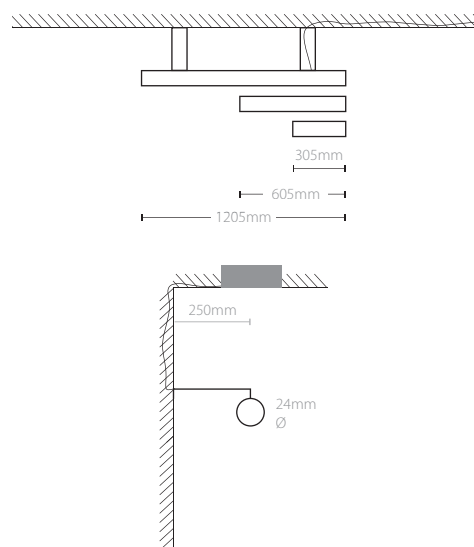

Control *Control* *Contrôle*

Luminarias de pared

Wall luminaires *Mur luminaires*

Castor

Pared Wall *Mur*

Acabado Finish <i>Finition</i>	lm	W	Medida Measurement <i>Mesure</i>	CCT	Referencia Reference <i>Référence</i>
● Plata mate Matt silver <i>Argent mat</i>	639	7,2	300mm	● 3000K	LIG20928810330S
	692	7,2	300mm	○ 4000K	LIG20928810340S
	1406	15,8	600mm	● 3000K	LIG20928810630S
	1523	15,8	600mm	○ 4000K	LIG20928810640S
	2940	33,1	1200mm	● 3000K	LIG20928811230S
	3184	33,1	1200mm	○ 4000K	LIG20928811240S
○ Blanco White <i>Blanc</i>	639	7,2	300mm	● 3000K	LIG20928820330S
	692	7,2	300mm	○ 4000K	LIG20928820340S
	1406	15,8	600mm	● 3000K	LIG20928820630S
	1523	15,8	600mm	○ 4000K	LIG20928820640S
	2940	33,1	1200mm	● 3000K	LIG20928821230S
	3184	33,1	1200mm	○ 4000K	LIG20928821240S
● Negro Black <i>Noir</i>	639	7,2	300mm	● 3000K	LIG20928830330S
	692	7,2	300mm	○ 4000K	LIG20928830340S
	1406	15,8	600mm	● 3000K	LIG20928830630S
	1523	15,8	600mm	○ 4000K	LIG20928830640S
	2940	33,1	1200mm	● 3000K	LIG20928831230S
	3184	33,1	1200mm	○ 4000K	LIG20928831240S