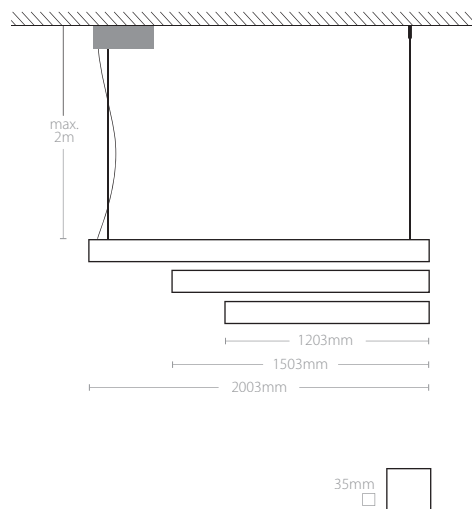

Medidas base
Base dimensions
Dimensions du base 240 x 80 x 50mm

Accesorios Accessories Accessoires

INT-TL-D
Dimmer táctil
Touch dimmer
Variateur tactile

Control Control Contrôle

Luminarias de suspensión

Pendant luminaires *Suspension luminaires*

Orion

Suspensión Pendant *Suspension*

Acabado Finish <i>Finition</i>	lm	W	Medida Measurement <i>Mesure</i>	CCT	Referencia Reference <i>Référence</i>
● Plata mate Matt silver <i>Argent mat</i>	3097	43,7	1200mm	● 3000K	LIG01203811230
	3154	43,7	1200mm	○ 4000K	LIG01203811240
	3904	55,1	1500mm	● 3000K	LIG01203811530
	3976	55,1	1500mm	○ 4000K	LIG01203811540
	5250	74,1	2000mm	● 3000K	LIG01203812030
	5347	74,1	2000mm	○ 4000K	LIG01203812040
○ Blanco White <i>Blanc</i>	3097	43,7	1200mm	● 3000K	LIG01203821230
	3154	43,7	1200mm	○ 4000K	LIG01203821240
	3904	55,1	1500mm	● 3000K	LIG01203821530
	3976	55,1	1500mm	○ 4000K	LIG01203821540
	5250	74,1	2000mm	● 3000K	LIG01203822030
	5347	74,1	2000mm	○ 4000K	LIG01203822040
● Negro Black <i>Noir</i>	3097	43,7	1200mm	● 3000K	LIG01203831230
	3154	43,7	1200mm	○ 4000K	LIG01203831240
	3904	55,1	1500mm	● 3000K	LIG01203831530
	3976	55,1	1500mm	○ 4000K	LIG01203831540
	5250	74,1	2000mm	● 3000K	LIG01203832030
	5347	74,1	2000mm	○ 4000K	LIG01203832040