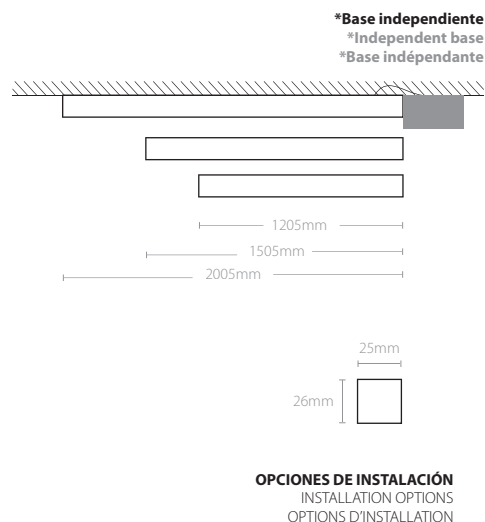

Luminarias de techo

Ceiling luminaires *Plafond luminaires*

Meissa

Techo Ceiling *Plafond*

Acabado Finish <i>Finition</i>	lm	W	Medida Measurement <i>Mesure</i>	CCT	Referencia Reference <i>Référence</i>
● Plata mate Matt silver <i>Argent mat</i>	2746	38,5	1200mm	● 3000K	LIG31403311230
	2891	38,5	1200mm	○ 4000K	LIG31403311240
	3452	48,4	1500mm	● 3000K	LIG31403311530
	3634	48,4	1500mm	○ 4000K	LIG31403311540
	4629	64,8	2000mm	● 3000K	LIG31403312030
	4873	64,8	2000mm	○ 4000K	LIG31403312040
○ Blanco White <i>Blanc</i>	2746	38,5	1200mm	● 3000K	LIG31403321230
	2891	38,5	1200mm	○ 4000K	LIG31403321240
	3452	48,4	1500mm	● 3000K	LIG31403321530
	3634	48,4	1500mm	○ 4000K	LIG31403321540
	4629	64,8	2000mm	● 3000K	LIG31403322030
	4873	64,8	2000mm	○ 4000K	LIG31403322040
● Negro Black <i>Noir</i>	2746	38,5	1200mm	● 3000K	LIG31403331230
	2891	38,5	1200mm	○ 4000K	LIG31403331240
	3452	48,4	1500mm	● 3000K	LIG31403331530
	3634	48,4	1500mm	○ 4000K	LIG31403331540
	4629	64,8	2000mm	● 3000K	LIG31403332030
	4873	64,8	2000mm	○ 4000K	LIG31403332040