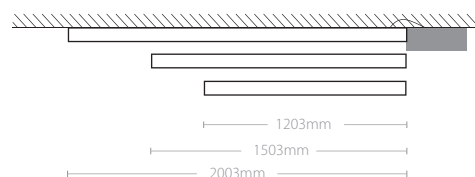

Luminarias de techo

Ceiling luminaires *Plafond luminaires*

Crux

Techo Ceiling *Plafond*

Acabado Finish <i>Finition</i>	Im	W	Medida Measurement <i>Mesure</i>	CCT	Referencia Reference <i>Référence</i>
● Plata mate Matt silver <i>Argent mat</i>	1562	22,1	1200mm	● 3000K	LIG3TS09611230
	1613	22,1	1200mm	○ 4000K	LIG3TS09611240
	1969	27,8	1500mm	● 3000K	LIG3TS09611530
	2034	27,8	1500mm	○ 4000K	LIG3TS09611540
	2648	37,4	2000mm	● 3000K	LIG3TS09612030
	2735	37,4	2000mm	○ 4000K	LIG3TS09612040
○ Blanco White <i>Blanc</i>	1562	22,1	1200mm	● 3000K	LIG3TS09621230
	1613	22,1	1200mm	○ 4000K	LIG3TS09621240
	1969	27,8	1500mm	● 3000K	LIG3TS09621530
	2034	27,8	1500mm	○ 4000K	LIG3TS09621540
	2648	37,4	2000mm	● 3000K	LIG3TS09622030
	2735	37,4	2000mm	○ 4000K	LIG3TS09622040
● Negro Black <i>Noir</i>	1562	22,1	1200mm	● 3000K	LIG3TS09631230
	1613	22,1	1200mm	○ 4000K	LIG3TS09631240
	1969	27,8	1500mm	● 3000K	LIG3TS09631530
	2034	27,8	1500mm	○ 4000K	LIG3TS09631540
	2648	37,4	2000mm	● 3000K	LIG3TS09632030
	2735	37,4	2000mm	○ 4000K	LIG3TS09632040

*Base independiente
*Independent base
*Base indépendante

OPCIONES DE INSTALACIÓN
INSTALLATION OPTIONS
OPTIONS D'INSTALLATION

*Para personalizar su luminaria ver página 41
*To customize your luminaire see page 41
*Pour personnaliser votre luminaire voir page 41