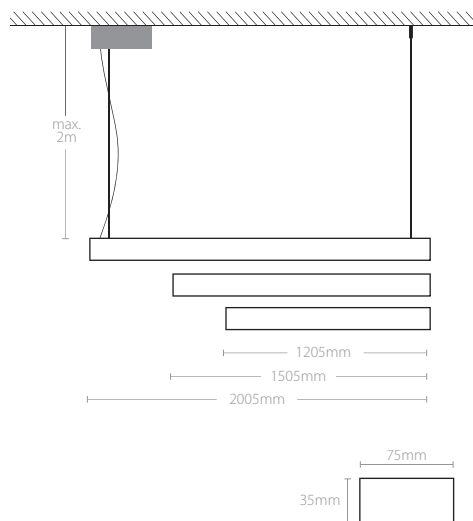

*Para personalizar su luminaria ver página 41
*To customize your luminaire see page 41
*Pour personnaliser votre luminaire voir page 41