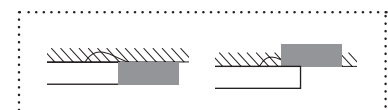

OPCIONES DE INSTALACIÓN
INSTALLATION OPTIONS
OPTIONS D'INSTALLATION