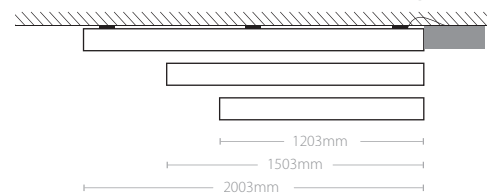

Acabado Finish <i>Finition</i>	lm	W	Medida Measurement <i>Mesure</i>	CCT	Referencia Reference <i>Référence</i>
● Plata mate Matt silver <i>Argent mat</i>	3164	44,7	1200mm	● 3000K	LIG31203811230
	3222	44,7	1200mm	○ 4000K	LIG31203811240
	3971	56,1	1500mm	● 3000K	LIG31203811530
	4045	56,1	1500mm	○ 4000K	LIG31203811540
	5318	75,1	2000mm	● 3000K	LIG31203812030
	5416	75,1	2000mm	○ 4000K	LIG31203812040
○ Blanco White <i>Blanc</i>	3164	44,7	1200mm	● 3000K	LIG31203821230
	3222	44,7	1200mm	○ 4000K	LIG31203821240
	3971	56,1	1500mm	● 3000K	LIG31203821530
	4045	56,1	1500mm	○ 4000K	LIG31203821540
	5318	75,1	2000mm	● 3000K	LIG31203822030
	5416	75,1	2000mm	○ 4000K	LIG31203822040
● Negro Black <i>Noir</i>	3164	44,7	1200mm	● 3000K	LIG31203831230
	3222	44,7	1200mm	○ 4000K	LIG31203831240
	3971	56,1	1500mm	● 3000K	LIG31203831530
	4045	56,1	1500mm	○ 4000K	LIG31203831540
	5318	75,1	2000mm	● 3000K	LIG31203832030
	5416	75,1	2000mm	○ 4000K	LIG31203832040

*Base independiente
*Independent base
*Base indépendante