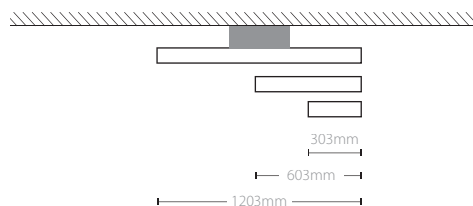

*Para personalizar su luminaria ver página 41
*To customize your luminaire see page 41
*Pour personnaliser votre luminaire voir page 41