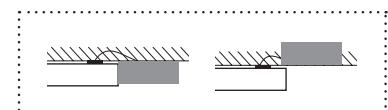

OPCIONES DE INSTALACIÓN
INSTALLATION OPTIONS
OPTIONS D'INSTALLATION