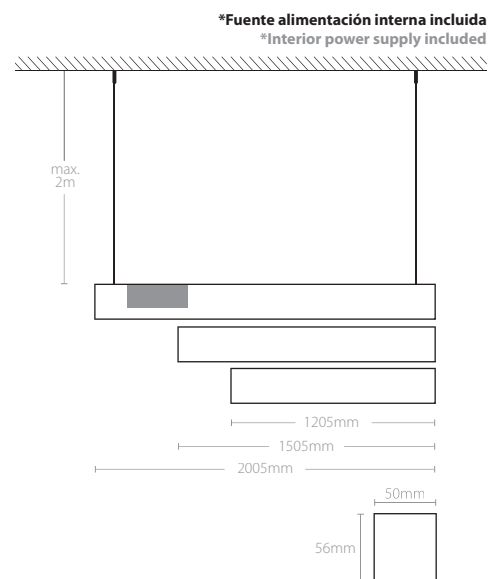

Medidas base 240 x 80 x 50mm
 Base dimensions
 Dimensions du base

Accesorios Accessories Accessoires

Control Control Contrôle

Luminarias de suspensión

Pendant luminaires *Suspension luminaires*

Electra

Suspensión Pendant *Suspension*

Pendant luminaires *Suspension luminaires*

Heze

Suspensión Pendant *Suspension*

Acabado Finish <i>Finition</i>	lm	W	Medida Measurement <i>Mesure</i>	CCT	Referencia Reference <i>Référence</i>
● Plata mate Matt silver <i>Argent mat</i>	2030	33,1	1200mm	● 3000K	LIG02209611230S
	2097	33,1	1200mm	○ 4000K	LIG02209611240S
	2559	41,8	1500mm	● 3000K	LIG02209611530S
	2644	41,8	1500mm	○ 4000K	LIG02209611540S
	3442	56,2	2000mm	● 3000K	LIG02209612030S
	3556	56,2	2000mm	○ 4000K	LIG02209612040S
○ Blanco White <i>Blanc</i>	2030	33,1	1200mm	● 3000K	LIG02209621230S
	2097	33,1	1200mm	○ 4000K	LIG02209621240S
	2559	41,8	1500mm	● 3000K	LIG02209621530S
	2644	41,8	1500mm	○ 4000K	LIG02209621540S
	3442	56,2	2000mm	● 3000K	LIG02209622030S
	3556	56,2	2000mm	○ 4000K	LIG02209622040S
● Negro Black <i>Noir</i>	2030	33,1	1200mm	● 3000K	LIG02209631230S
	2097	33,1	1200mm	○ 4000K	LIG02209631240S
	2559	41,8	1500mm	● 3000K	LIG02209631530S
	2644	41,8	1500mm	○ 4000K	LIG02209631540S
	3442	56,2	2000mm	● 3000K	LIG02209632030S
	3556	56,2	2000mm	○ 4000K	LIG02209632040S