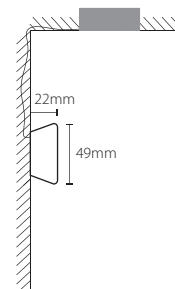

*Para personalizar su luminaria ver página 41
*To customize your luminaire see page 41
*Pour personnaliser votre luminaire voir page 41