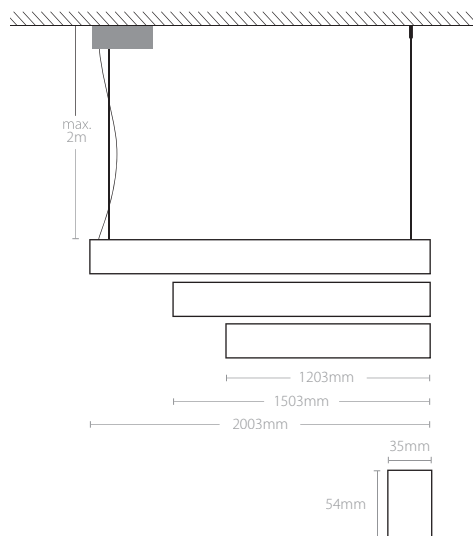

Medidas base 240 x 80 x 50mm
 Base dimensions
 Dimensions du base

Accesorios Accessories Accessoires

Control Control Contrôle

Luminarias de suspensión

Pendant luminaires *Suspension luminaires*

Electra

Suspensión Pendant *Suspension*

Acabado Finish <i>Finition</i>	lm	W	Medida Measurement <i>Mesure</i>	CCT	Referencia Reference <i>Référence</i>
● Plata mate Matt silver <i>Argent mat</i>	6193	87,4	1200mm	● 3000K	LIG01803811230
	6307	87,4	1200mm	○ 4000K	LIG01803811240
	7808	110,2	1500mm	● 3000K	LIG01803811530
	7952	110,2	1500mm	○ 4000K	LIG01803811540
	10500	148,2	2000mm	● 3000K	LIG01803812030
	10694	148,2	2000mm	○ 4000K	LIG01803812040
○ Blanco White <i>Blanc</i>	6193	87,4	1200mm	● 3000K	LIG01803821230
	6307	87,4	1200mm	○ 4000K	LIG01803821240
	7808	110,2	1500mm	● 3000K	LIG01803821530
	7952	110,2	1500mm	○ 4000K	LIG01803821540
	10500	148,2	2000mm	● 3000K	LIG01803822030
	10694	148,2	2000mm	○ 4000K	LIG01803822040
● Negro Black <i>Noir</i>	6193	87,4	1200mm	● 3000K	LIG01803831230
	6307	87,4	1200mm	○ 4000K	LIG01803831240
	7808	110,2	1500mm	● 3000K	LIG01803831530
	7952	110,2	1500mm	○ 4000K	LIG01803831540
	10500	148,2	2000mm	● 3000K	LIG01803832030
	10694	148,2	2000mm	○ 4000K	LIG01803832040