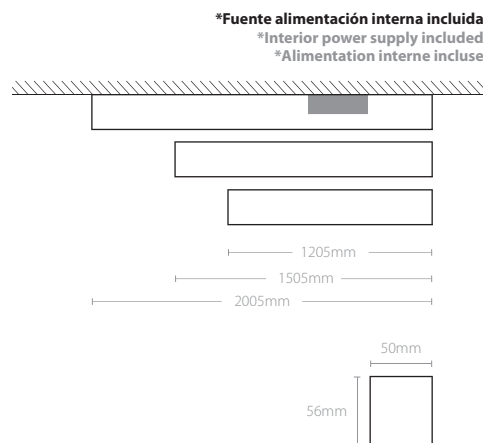

SEN-M
Sensor de movimiento
Sensor switch
Capteur de mouvement

Control Control Contrôle

Luminarias de techo

Ceiling luminaires *Plafond luminaires*

Maia

Techo Ceiling *Plafond*

Acabado Finish <i>Finition</i>	lm	W	Medida Measurement <i>Mesure</i>	CCT	Referencia Reference <i>Référence</i>
● Plata mate Matt silver <i>Argent mat</i>	2030	33,1	1200mm	● 3000K	LIG32209611230S
	2097	33,1	1200mm	○ 4000K	LIG32209611240S
	2559	41,8	1500mm	● 3000K	LIG32209611530S
	2644	41,8	1500mm	○ 4000K	LIG32209611540S
	3442	56,2	2000mm	● 3000K	LIG32209612030S
	3556	56,2	2000mm	○ 4000K	LIG32209612040S
○ Blanco White <i>Blanc</i>	2030	33,1	1200mm	● 3000K	LIG32209621230S
	2097	33,1	1200mm	○ 4000K	LIG32209621240S
	2559	41,8	1500mm	● 3000K	LIG32209621530S
	2644	41,8	1500mm	○ 4000K	LIG32209621540S
	3442	56,2	2000mm	● 3000K	LIG32209622030S
	3556	56,2	2000mm	○ 4000K	LIG32209622040S
● Negro Black <i>Noir</i>	2030	33,1	1200mm	● 3000K	LIG32209631230S
	2097	33,1	1200mm	○ 4000K	LIG32209631240S
	2559	41,8	1500mm	● 3000K	LIG32209631530S
	2644	41,8	1500mm	○ 4000K	LIG32209631540S
	3442	56,2	2000mm	● 3000K	LIG32209632030S
	3556	56,2	2000mm	○ 4000K	LIG32209632040S