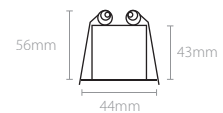

Acabado Finish Finition	lm	W	Medida Measurement Mesure	CCT	Referencia Reference Référence
● Plata mate Matt silver Argent mat	2637	44,7	1200mm	● 3000K	LIG15503811230S
	2685	44,7	1200mm	○ 4000K	LIG15503811240S
	3310	56,1	1500mm	● 3000K	LIG15503811530S
	3371	56,1	1500mm	○ 4000K	LIG15503811540S
	4431	75,1	2000mm	● 3000K	LIG15503812030S
	4513	75,1	2000mm	○ 4000K	LIG15503812040S
○ Blanco White Blanc	2637	44,7	1200mm	● 3000K	LIG15503821230S
	2685	44,7	1200mm	○ 4000K	LIG15503821240S
	3310	56,1	1500mm	● 3000K	LIG15503821530S
	3371	56,1	1500mm	○ 4000K	LIG15503821540S
	4431	75,1	2000mm	● 3000K	LIG15503822030S
	4513	75,1	2000mm	○ 4000K	LIG15503822040S
● Negro Black Noir	2637	44,7	1200mm	● 3000K	LIG15503831230S
	2685	44,7	1200mm	○ 4000K	LIG15503831240S
	3310	56,1	1500mm	● 3000K	LIG15503831530S
	3371	56,1	1500mm	○ 4000K	LIG15503831540S
	4431	75,1	2000mm	● 3000K	LIG15503832030S
	4513	75,1	2000mm	○ 4000K	LIG15503832040S