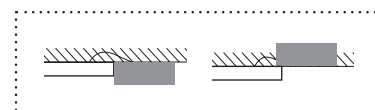

OPCIONES DE INSTALACIÓN
INSTALLATION OPTIONS
OPTIONS D'INSTALLATION