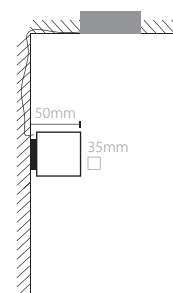

Fuente de alimentación
Power supply
Alimentation

INT-TL-D
Dimmer táctil
Touch dimmer
Variateur tactile

Control Control Contrôle

Luminarias de pared

Wall luminaires *Mur luminaires*

Deneb

Pared Wall *Mur*

Acabado Finish <i>Finition</i>	lm	W	Medida Measurement <i>Mesure</i>	CCT	Referencia Reference <i>Référence</i>
● Plata mate Matt silver <i>Argent mat</i>	741	10,5	300mm	● 3000K	LIG21203810330S
	755	10,5	300mm	○ 4000K	LIG21203810340S
	1549	21,9	600mm	● 3000K	LIG21203810630S
	1577	21,9	600mm	○ 4000K	LIG21203810640S
	3164	44,7	1200mm	● 3000K	LIG21203811230S
	3222	44,7	1200mm	○ 4000K	LIG21203811240S
○ Blanco White <i>Blanc</i>	741	10,5	300mm	● 3000K	LIG21203820330S
	755	10,5	300mm	○ 4000K	LIG21203820340S
	1549	21,9	600mm	● 3000K	LIG21203820630S
	1577	21,9	600mm	○ 4000K	LIG21203820640S
	3164	44,7	1200mm	● 3000K	LIG21203821230S
	3222	44,7	1200mm	○ 4000K	LIG21203821240S
● Negro Black <i>Noir</i>	741	10,5	300mm	● 3000K	LIG21203830330S
	755	10,5	300mm	○ 4000K	LIG21203830340S
	1549	21,9	600mm	● 3000K	LIG21203830630S
	1577	21,9	600mm	○ 4000K	LIG21203830640S
	3164	44,7	1200mm	● 3000K	LIG21203831230S
	3222	44,7	1200mm	○ 4000K	LIG21203831240S