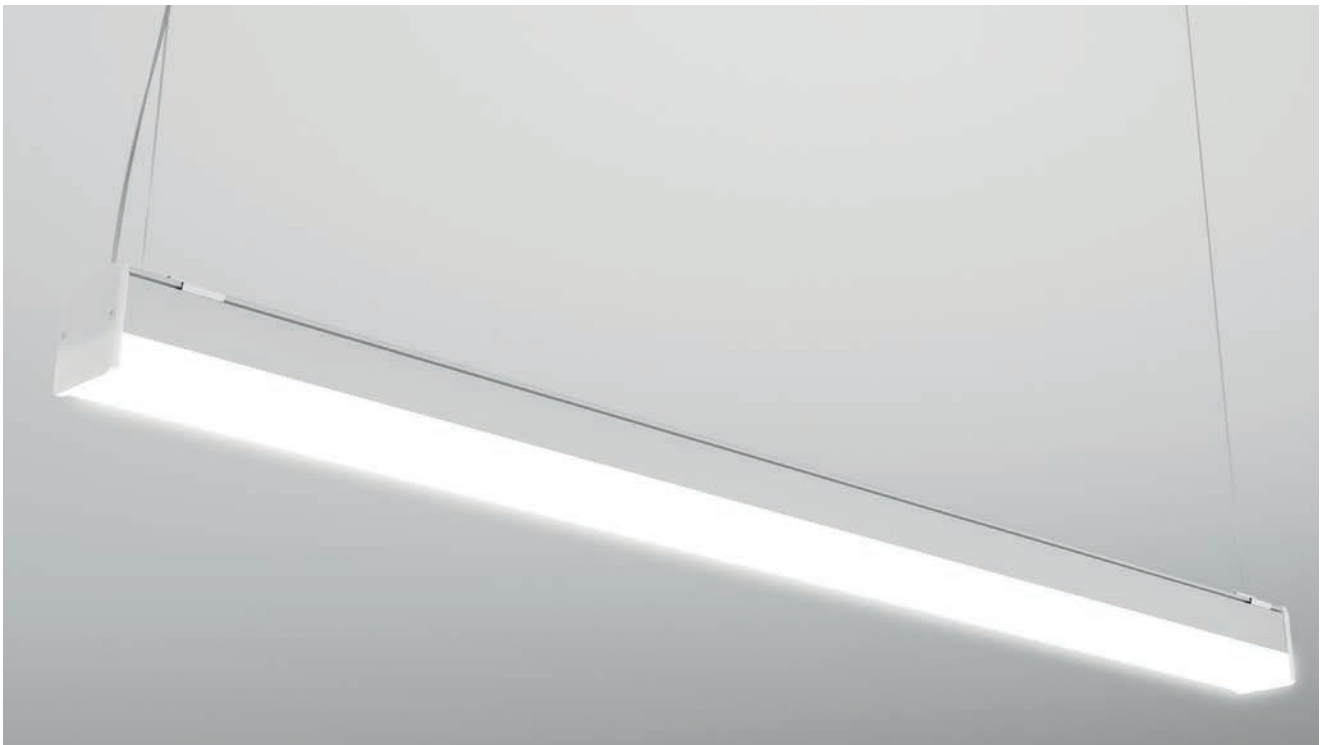

Pendant luminaires *Suspension luminaires*

Heze

Suspensión Pendant *Suspension*

Acabado Finish <i>Finition</i>	lm	W	Medida Measurement <i>Mesure</i>	CCT	Referencia Reference <i>Référence</i>
● Plata mate Matt silver <i>Argent mat</i>	2030	33,1	1200mm	● 3000K	LIG02209611230S
	2097	33,1	1200mm	○ 4000K	LIG02209611240S
	2559	41,8	1500mm	● 3000K	LIG02209611530S
	2644	41,8	1500mm	○ 4000K	LIG02209611540S
	3442	56,2	2000mm	● 3000K	LIG02209612030S
	3556	56,2	2000mm	○ 4000K	LIG02209612040S
○ Blanco White <i>Blanc</i>	2030	33,1	1200mm	● 3000K	LIG02209621230S
	2097	33,1	1200mm	○ 4000K	LIG02209621240S
	2559	41,8	1500mm	● 3000K	LIG02209621530S
	2644	41,8	1500mm	○ 4000K	LIG02209621540S
	3442	56,2	2000mm	● 3000K	LIG02209622030S
	3556	56,2	2000mm	○ 4000K	LIG02209622040S
● Negro Black <i>Noir</i>	2030	33,1	1200mm	● 3000K	LIG02209631230S
	2097	33,1	1200mm	○ 4000K	LIG02209631240S
	2559	41,8	1500mm	● 3000K	LIG02209631530S
	2644	41,8	1500mm	○ 4000K	LIG02209631540S
	3442	56,2	2000mm	● 3000K	LIG02209632030S
	3556	56,2	2000mm	○ 4000K	LIG02209632040S