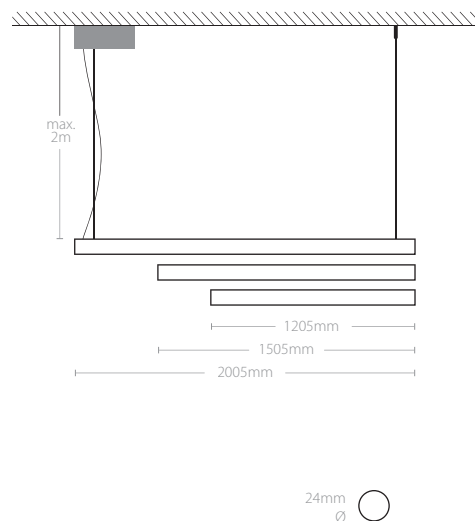

Luminarias de suspensión

Pendant luminaries *Suspension luminaires*

Atria

Suspensión Pendant *Suspension*

Acabado Finish <i>Finition</i>	lm	W	Medida Measurement <i>Mesure</i>	CCT	Referencia Reference <i>Référence</i>
● Plata mate Matt silver <i>Argent mat</i>	2940	33,1	1200mm	● 3000K	LIG00928811230
	3184	33,1	1200mm	○ 4000K	LIG00928811240
	3707	41,8	1500mm	● 3000K	LIG00928811530
	4014	41,8	1500mm	○ 4000K	LIG00928811540
	4985	56,2	2000mm	● 3000K	LIG00928812030
	5398	56,2	2000mm	○ 4000K	LIG00928812040
○ Blanco White <i>Blanc</i>	2940	33,1	1200mm	● 3000K	LIG00928821230
	3184	33,1	1200mm	○ 4000K	LIG00928821240
	3707	41,8	1500mm	● 3000K	LIG00928821530
	4014	41,8	1500mm	○ 4000K	LIG00928821540
	4985	56,2	2000mm	● 3000K	LIG00928822030
	5398	56,2	2000mm	○ 4000K	LIG00928822040
● Negro Black <i>Noir</i>	2940	33,1	1200mm	● 3000K	LIG00928831230
	3184	33,1	1200mm	○ 4000K	LIG00928831240
	3707	41,8	1500mm	● 3000K	LIG00928831530
	4014	41,8	1500mm	○ 4000K	LIG00928831540
	4985	56,2	2000mm	● 3000K	LIG00928832030
	5398	56,2	2000mm	○ 4000K	LIG00928832040

Medidas base
Base dimensions
Dimensions du base 240 x 80 x 50mm

Accesorios Accessories Accessoires

INT-TL-D
Dimmer táctil
Touch dimmer
Variateur tactile

Control Control Contrôle

Luminarias de suspensión

Pendant luminaires *Suspension luminaires*