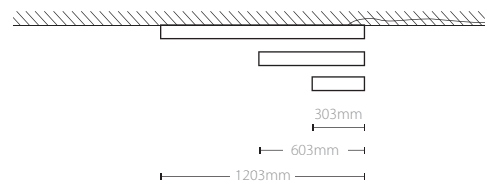

*Para personalizar su luminaria ver página 41
*To customize your luminaire see page 41
*Pour personnaliser votre luminaire voir page 41